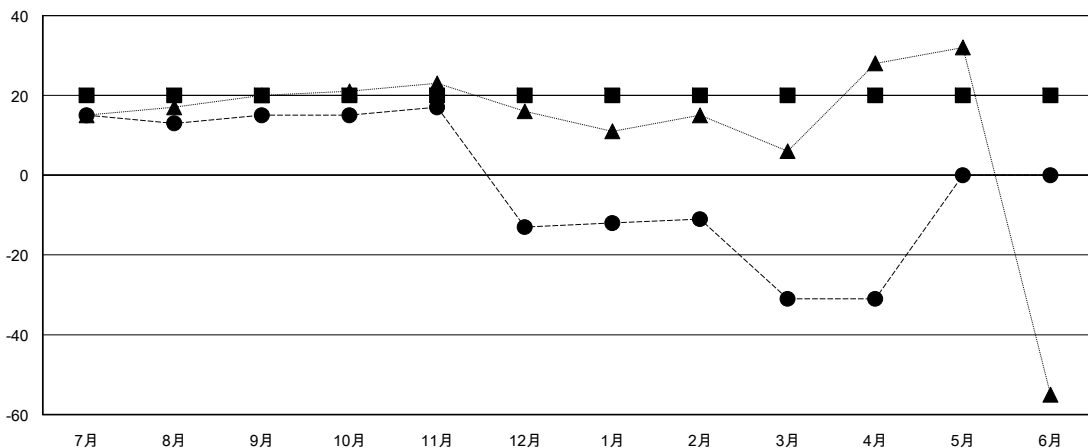

# MONTHLY MEMBERSHIP PROGRESS REPORT

District 331 B

Results as of: 04/30/2019

GMT: MASAYOSHI MARUYAMA, YASUHISA NAKAMURA

地域 JAPAN

GMT会則地域

クラブ			
結果 : 2018-2019			
四半期	新クラブ目標	新クラブ	解散クラブ
7月/8月/9月	1	0	0
10月/11月/12月	0	0	1
1月/2月/3月	0	0	0
4月/5月/6月	0	0	0

名			
結果 : 2018-2019			
四半期	会員純増目標	会員増強実績	退会者(転籍を含む) 実際
7月/8月/9月	20	56	37
10月/11月/12月	0	21	49
1月/2月/3月	0	20	36
4月/5月/6月	0	21	21

新クラブ目標及び実績累計

会員目標及び実績累計

解散クラブ: 1	56 CLUBS OF 81 一名以上の新会員を登録	男女別 男性 2,060 (80.00%) 女性 515 (20.00%) 女性%年度目標: 30%
退会者 物故会員 18 クラブ解散 13 その他 112 合計 143	<a href="#">会員累計データを見るには、ここをクリック</a>	世帯主/家族会員合計 831 国際会費半額の家族会員 441